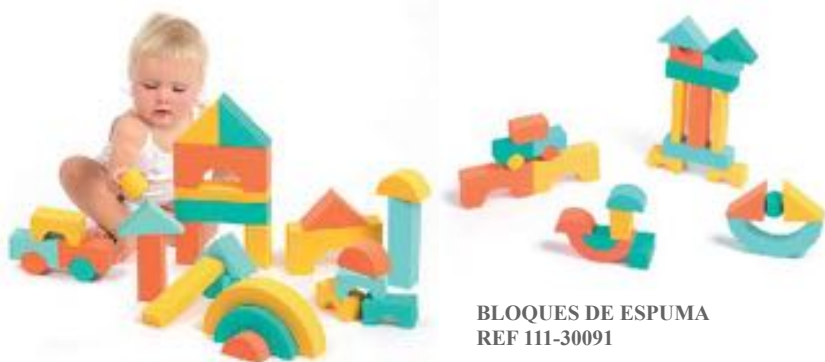

PAPEL CRUJIENTE: LEÓN MARINO
REF 1-97323

Este trapito de papel crujiente es el juguete ideal para bebés de 0 a 6 meses, diseñado para estimular sus sentidos en sus primeras etapas. Con un divertido león marino como motivo central, favorece la estimulación del tacto, el oído y la vista. Al apretarlo, el bebé puede escuchar su crujido interior y explorar las diferentes telas y motivos que lo componen. Edad recomendada: a partir de 0 meses.

CARTAS TACTILES SABANA
REF 186-J02694

A través del tacto, los más pequeños explorarán, se maravillarán y aprenderán más sobre el mundo que los rodea. ¡Hazlos viajar por el mundo de la sabana haciéndoles acariciar un león, un mono, una jirafa, un elefante, un loro o incluso un cocodrilo! Este set contiene 6 tarjetas de animales con materiales táctiles y una tarjeta de «árbol» con abertura en la parte delantera también permite jugar al escondite con las tarjetas. Recomendado a partir de 12 meses.

CARTAS TACTILES GRANJA
REF 186-J02692

A través del tacto, los más pequeños explorarán, se maravillarán y aprenderán más sobre el mundo que los rodea. Llévalos de viaje al mundo de la granja haciéndoles acariciar una oveja, un cerdo, una vaca, un conejo, un pollito o un caballo. Este set contiene 6 tarjetas de animales con materiales táctiles que van unidas por un anillo extraíble para sujetarlas y llevarlas a todas partes fácilmente. Recomendado a partir de 12 meses.